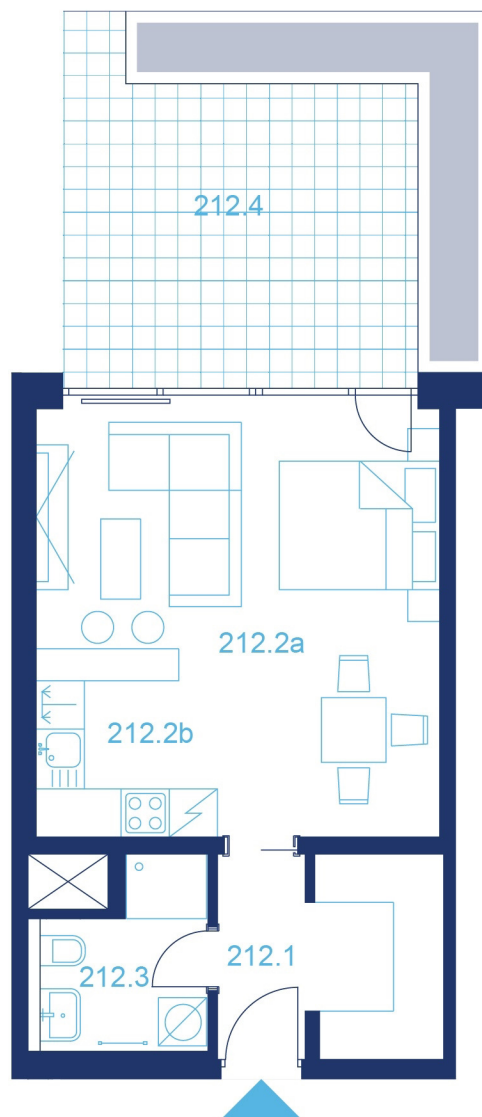

Bytová jednotka 212

1+kk	40,3 m²	2.NP
-------------	---------------------------	-------------

Místnost	Plocha
212.1 Chodba + Šatna	7,0 m ²
212.2a Obývací pokoj	23,2 m ²
212.2b Kuchyňský kout	4,4 m ²
212.3 Koupelna + WC	4,2 m ²
Užitná plocha jednotky	38,8 m²
Plocha vnitřních příček a zdi	1,5 m ²
Podlahová plocha jednotky	40,3 m²
Sklep (2.NP)	2,6 m ²
Celková plocha jednotky	42,9 m²
212.4 Terasa	18,0 m ²
Garážové stání není v ceně	

2.NP